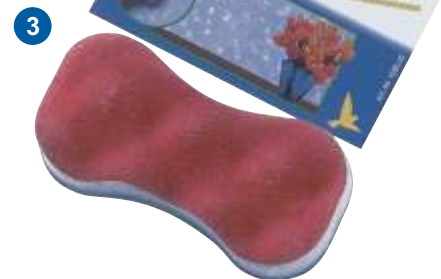

# mako® Creativ Line

artikl	inform.	velikost	i	č.zboží	cena	bal.	EAN kód 4002168..
<b>1</b> mako® štětec pro efekty kvalita nejlepší šedá čínská štětina, mosazné uchycení, plastové držadlo.	<b>špachtlovací efekt</b>	100 mm	x	1001 99		4	..100109
<b>2</b> mako® štětec pro efekty kvalita nejlepší šedá čínská štětina, extra dlouhá, mosazné uchycení, plastové držadlo.	<b>liniový efekt</b>	70 mm	x	1002 70		4	..100116
<b>3</b> mako® kartáč tupovací kvalita čistá, světlá čínská štětina, padnoucí lakované držadlo.	<b>tupovací efekt</b>	11,4 x 6,9 cm	x	1004 00		2	..100130
<b>4</b> mako® kartáč pro efekty kvalita dřevěný kartáč s přírodní štětinou.	<b>stíraný efekt</b>	4,3 x 20,8 cm	x	1004 01		4	..100406
<b>5</b> mako® univerzální špachtle kvalita odolná umělá hmota.			x	8055 00		3	..805509

1

2

3

4

5

# mako® Creativ Line

artikl	inform.	velikost	i	č.zboží	cena	bal.	EAN kód 4002168..
<b>1</b> mako® houba strukturovací kvalita syntetická houba se strukturovaným hrubým povrchem.	<b>omítkový efekt</b>		x	1005 00		4	..100178
<b>2</b> mako® houba strukturovací kvalita syntetická houba s plastovým povrchem.	<b>rýhovaný efekt</b>		x	1005 01		4	..100185
<b>3</b> mako® houba flok kvalita pořfokovaná syntetická houba.	<b>mramorový efekt</b>		x	1005 02		4	..100192
<b>4</b> mako® houba přírodní kvalita přírodní houba včetně rukavic.	<b>tupovací technika</b>	cca 14 cm	x	1006 14		5	..100161
<b>5</b> mako® rukavice pro efekty kvalita vestanový potah s gumovým rantlem.	<b>stíraná technika</b>		x	1007 00		6	..100208
<b>6</b> mako® rukavice pro efekty kvalita na jedné straně vestanový potah, na druhé houbovitý potah, gumová manžeta.	<b>stíraná technika</b>		x	1007 01		6	..100215